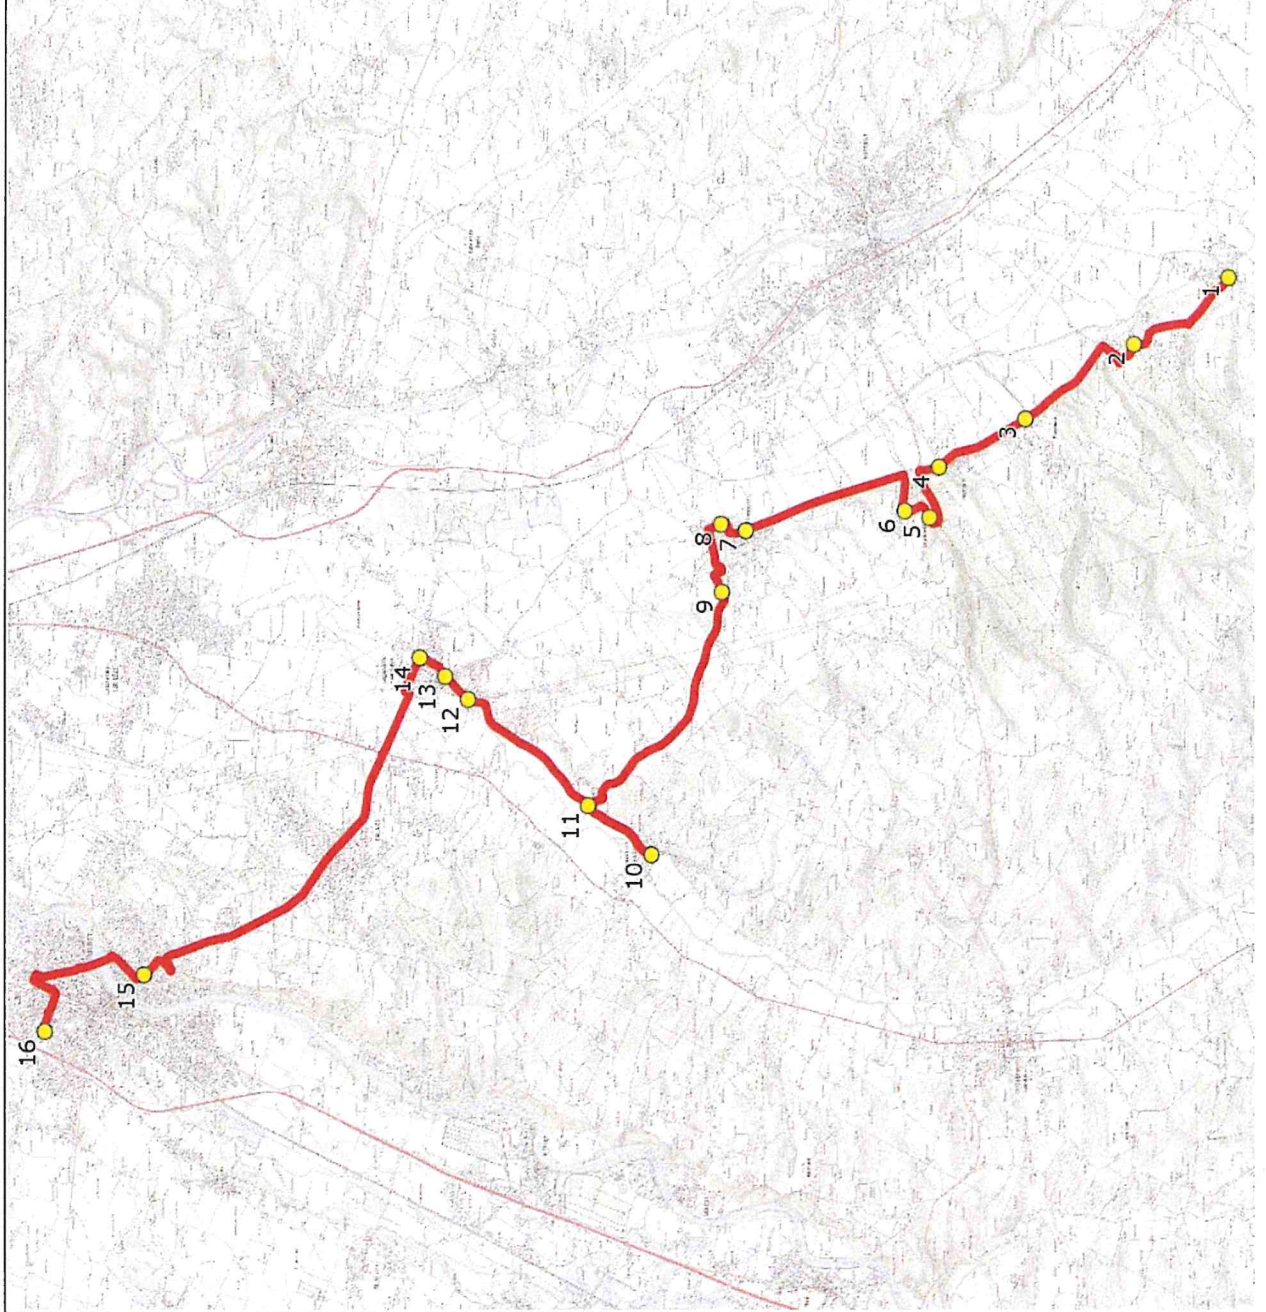

Mise à jour : 15/08/2021

Marché (année de notification-durée) : 2016-7

Nombre de places assises : 59 pl

Ligne : CAUJAC-LP MURET

Transporteur : TRANSPORTS EN LAURAGAIS

Sous-traitant :

Ligne N° : S2007

Km en charge : 35 Km

Année : 2014

ITINERAIRE INDICATIF (ALLER)	LMMJV--
CAUJAC	
1. RD28/RD12d	06:55
GRAZAC	
2. Place/Mairie	06:58
MAURESSAC	
3. RD12/RD40/PCD L'Orme	07:02
PUYDANIEL	
4. ABCDn0585 La Cave	07:05
LAGRACE-DIEU	
5. ABCDn1732 Eglise	07:07
6. ABCDn1733 Fatigue	07:08
MIREMONT	
7. ABCDn0196 Pyrénées	07:13
8. Ch Loubine/Imp Aubrac	07:14
9. Rte Beaumont n°94	07:16
BEAUMONT-SUR-LEZE	
10. _Eglise	07:25
11. RD74/Impasse Pouchet	07:27
LAGARDELLE-SUR-LEZE	
12. ABCDn0577 La Prade	07:31
13. R Bosquets/PCD Le Château	07:32
14. R Bosquets/R Fond Hortis	07:33
MURET	
15. Vis à vis Lycée P. Aragon	07:50
16. Lycée/LP Charles de Gaulle	08:05

ITINERAIRE INDICATIF (RETOUR)		LM-JV--	Merc
MURET			
1. Lycée/LP Charlies de Gaulle		17:35	13:30
2. Atribus Lycée P. Aragon		17:45	13:39
LAGARDELLE-SUR-LEZE			
3. R. Bosquets/R Fond Horts		17:56	13:49
4. R. Bosquets/PCD Le Château		17:57	13:52
5. Atribus _La Prade		17:58	13:53
BEAUMONT-SUR-LEZE			
6. RD74/Impasse Pouchet		18:02	13:57
7. _Eglise		18:07	14:01
MIREMONT			
8. Rte Beaumont n°95		18:13	14:08
9. Ch Loubine/Imp Aubrac		18:15	14:10
10. ABCDn0196 Pyrénées		18:16	14:11
LAGRACE-DIEU			
11. ABCDn1733 Fatigue		18:20	14:15
12. ABCDn1732 Eglise		18:22	14:17
PUYDANIEL			
13. ABCDn0585 La Cave		18:24	14:19
MAURESSAC			
14. RD12/RD40/PCD L'Orme		18:26	14:21
GRAZAC			
15. Place/Mairie		18:31	14:25
CAUJAC			
16. RD28/RD12d		18:33	14:28