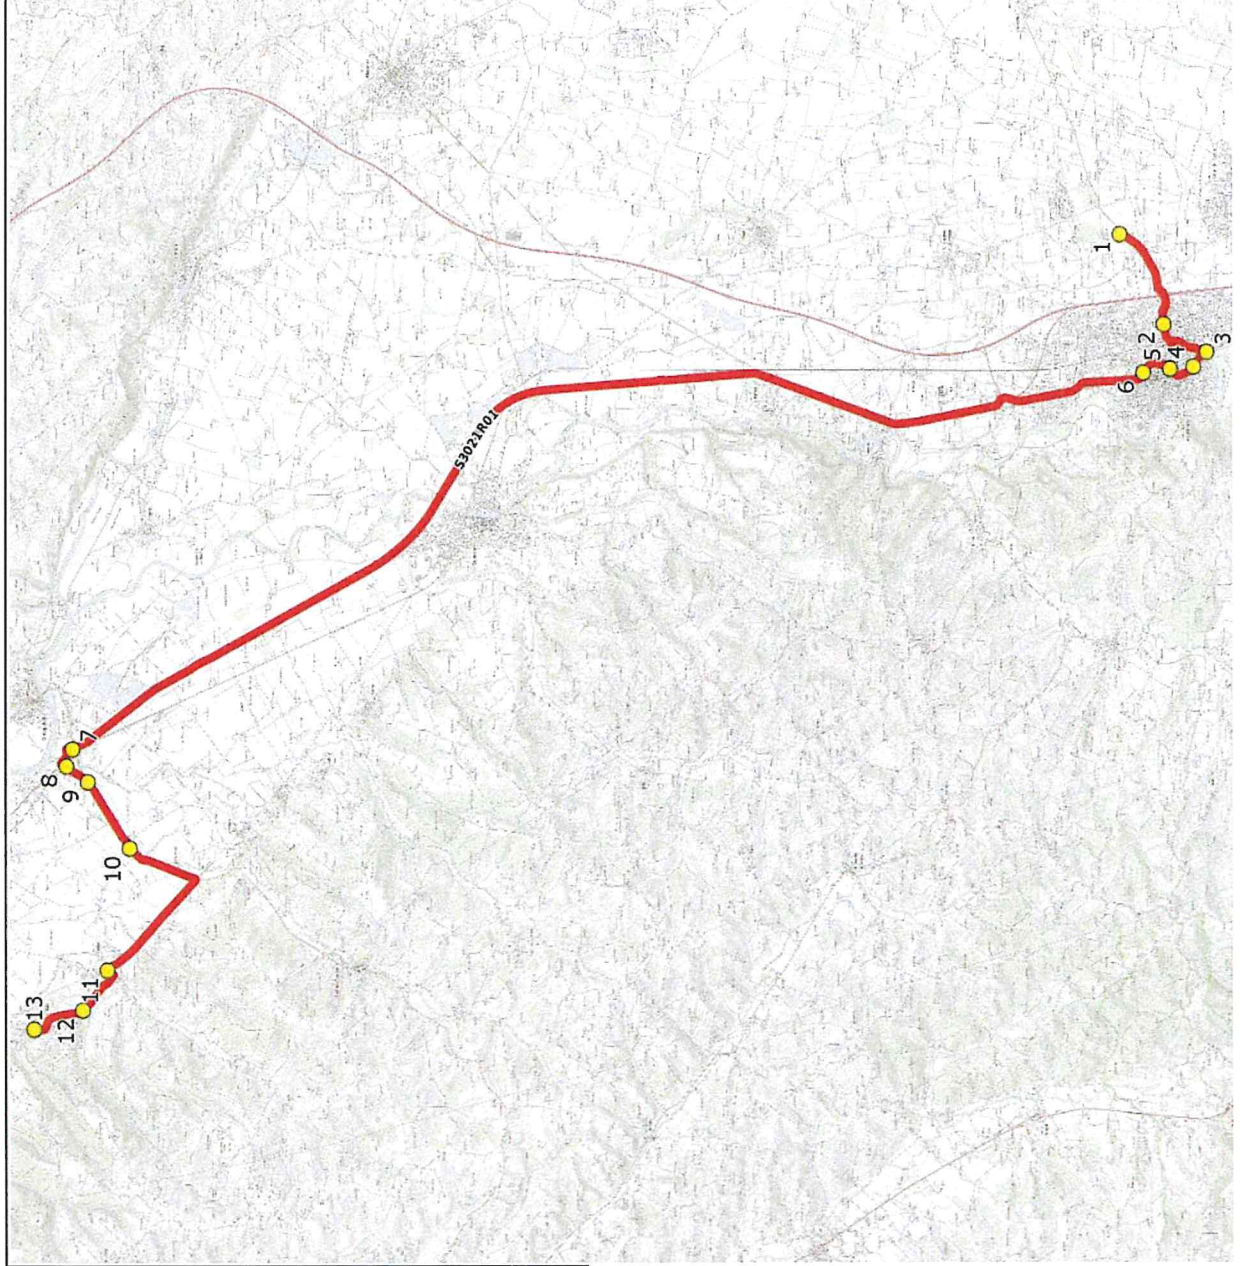

ITINERAIRE INDICATIF (ALLER)	LMMJV--
GRAZAC	
1. Place/Mairie	06:50
CAUJAC	
2. Parking Cimetière	06:51
3. RD28/RD12/Village	06:53
CINTEGABELLE	
4. RD25/Marens	06:57
5. Rte Gaillac Toulza/Sanpa	06:59
6. Rte Gaillac Toulza n°135	07:00
7. ABCDn0158 Gare	07:03
PAMBIERS	
8. Atribus Place Millane	07:26 (1)
9. Atribus Ste Hélène	07:28 (2)
10. Av Ariège/Av Irénée Cos	07:30 (3)
11. Collège Privé Jean XXIII	07:36
12. Collège Bayle/EREA	07:39
13. Lycée Agricole	07:45

Renvoi/Nota :

- 1 : Desserte Lycée Notre Dame
- 2 : Desserte Collège Rambaud, Lycée Castella, Lycée Jacobins
- 3 : Desserte Lycée Irénée Cros

Mise à jour : 01/08/2021

Ligne : GRAZAC-LYCEE PAMIERS

Ligne N° : S3021

Marché (année de notification-durée) : 2021-7

Transporteur : VERDIE AUTOCARS

Km en charge : 37 Km

Nombre de places assises : 55 pl

Sous-traitant :

Année : 2014

ITINERAIRE INDICATIF (RETOUR)	LM-JV--	Merc
PAMIERS		
1. Lycée Agricole	17:55	12:00
2. Collège Bayle/EREA	18:01	12:06
3. Collège Privé Jean XXIII	18:04	12:09
4. Av Ariège/Av Irénée Cos	18:10 (1)	12:15 (1)
5. Atribus Ste Hélène	18:12 (2)	12:17 (2)
6. Atribus Place Millane	18:14 (3)	12:19 (3)
CINTEGABELLE		
7. ABCDn0158 Gare	18:34	12:34
8. Rte Gaillac Touiza n°100	18:37	12:37
9. Rte Gaillac Touiza/Sanpa	18:38	12:38
10. RD25/Marens	18:40	12:40
CAUJAC		
11. RD28/RD12/Village	18:44	12:44
12. Parking Cimetiére	18:46	12:46
GRAZAC		
13. Place/Mairie	18:48	12:48

Renvoi/Nota :

- 1 : Desserte Lycée Irénée Cros
- 2 : Desserte Collège Rambaud, Lycée Castella, Lycée Jacobins
- 3 : Desserte Lycée Notre Dame