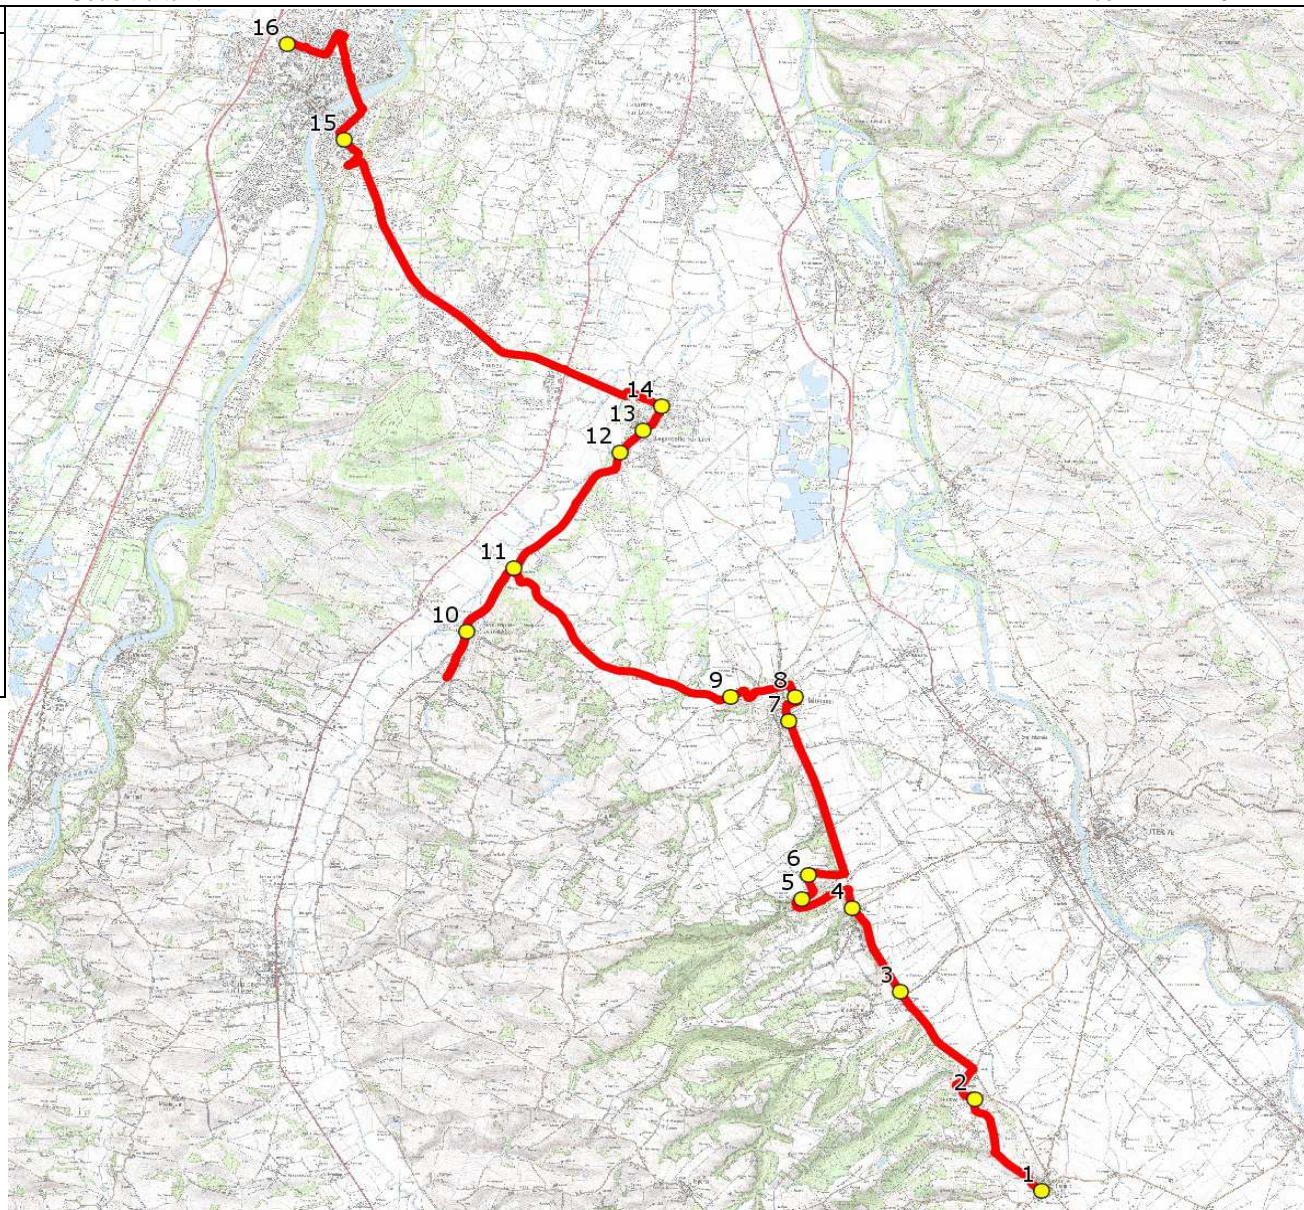

Mise à jour : 03/09/2019	Ligne : CAUJAC-LP MURET	Ligne N° : S2007
Marché (année de notification-durée) : 2016-7	Transporteur : TRANSPORTS EN LAURAGAIS	Km en charge : 37 Km
Nombre de places assises : 59 pl	Sous-traitant :	Année : 2014

ITINERAIRE INDICATIF (ALLER)	LMMJV--
1. RD28/RD12d CAUJAC	06:55
2. Place/Mairie GRAZAC	06:58
3. RD12/RD40/PCD L'Orme MAURESSAC	07:02
4. ABCDn0585 La Cave PUYDANIEL	07:05
5. ABCDn1732 Eglise LAGRACE-DIEU	07:07
6. ABCDn1733 Fatigue MIREMONT	07:08
7. ABCDn0196 Pyrénées	07:13
8. Ch Loubine/Imp Aubrac	07:14
9. Rte Beaumont n°90 BEAUMONT-SUR-LEZE	07:16
10. Mairie	07:25 (1)
11. RD74/Impasse Pouchet LAGARDELLE-SUR-LEZE	07:27
12. ABCDn0577 La Prade	07:31
13. R Bosquets/PCD Le Château	07:32
14. R Bosquets/R Fond Horts MURET	07:33
15. Vis à vis Lycée P. Aragon	07:50
16. Lycée/LP Charles de Gaulle	08:05

Renvoi/Nota :

1 : demi-tour à RD48/Cimetière

Mise à jour : 03/09/2019	Ligne : CAUJAC-LP MURET	Ligne N° : S2007
Marché (année de notification-durée) : 2016-7	Transporteur : TRANSPORTS EN LAURAGAIS	Km en charge : 35 Km
Nombre de places assises : 59 pl	Sous-traitant :	Année : 2014

ITINERAIRE INDICATIF (RETOUR)	LM-JV--	Merc
MURET		
1. Lycée/LP Charles de Gaulle	17:35	13:30
2. Atribus Lycée P. Aragon	17:45	13:39
LAGARDELLE-SUR-LEZE		
3. R Bosquets/R Fond Horts	17:56	13:49
4. R Bosquets/PCD Le Château	17:57	13:52
5. Atribus _La Prade	17:58	13:53
BEAUMONT-SUR-LEZE		
6. RD74/Impasse Pouchet	18:02	13:57
7. _Eglise	18:07	14:01
MIREMONT		
8. ABCDn1325 Chemin du Nègre	18:13	14:08
9. Ch Loubine/Imp Aubrac	18:15	14:10
10. ABCDn0196 Pyrénées	18:16	14:11
LAGRACE-DIEU		
11. ABCDn1733 Fatigue	18:20	14:15
12. ABCDn1732 Eglise	18:22	14:17
PUYDANIEL		
13. ABCDn0585 La Cave	18:24	14:19
MAURESSAC		
14. RD12/RD40/PCD L'Orme	18:26	14:21
GRAZAC		
15. Place/Mairie	18:31	14:25
CAUJAC		
16. RD28/RD12d	18:33	14:28