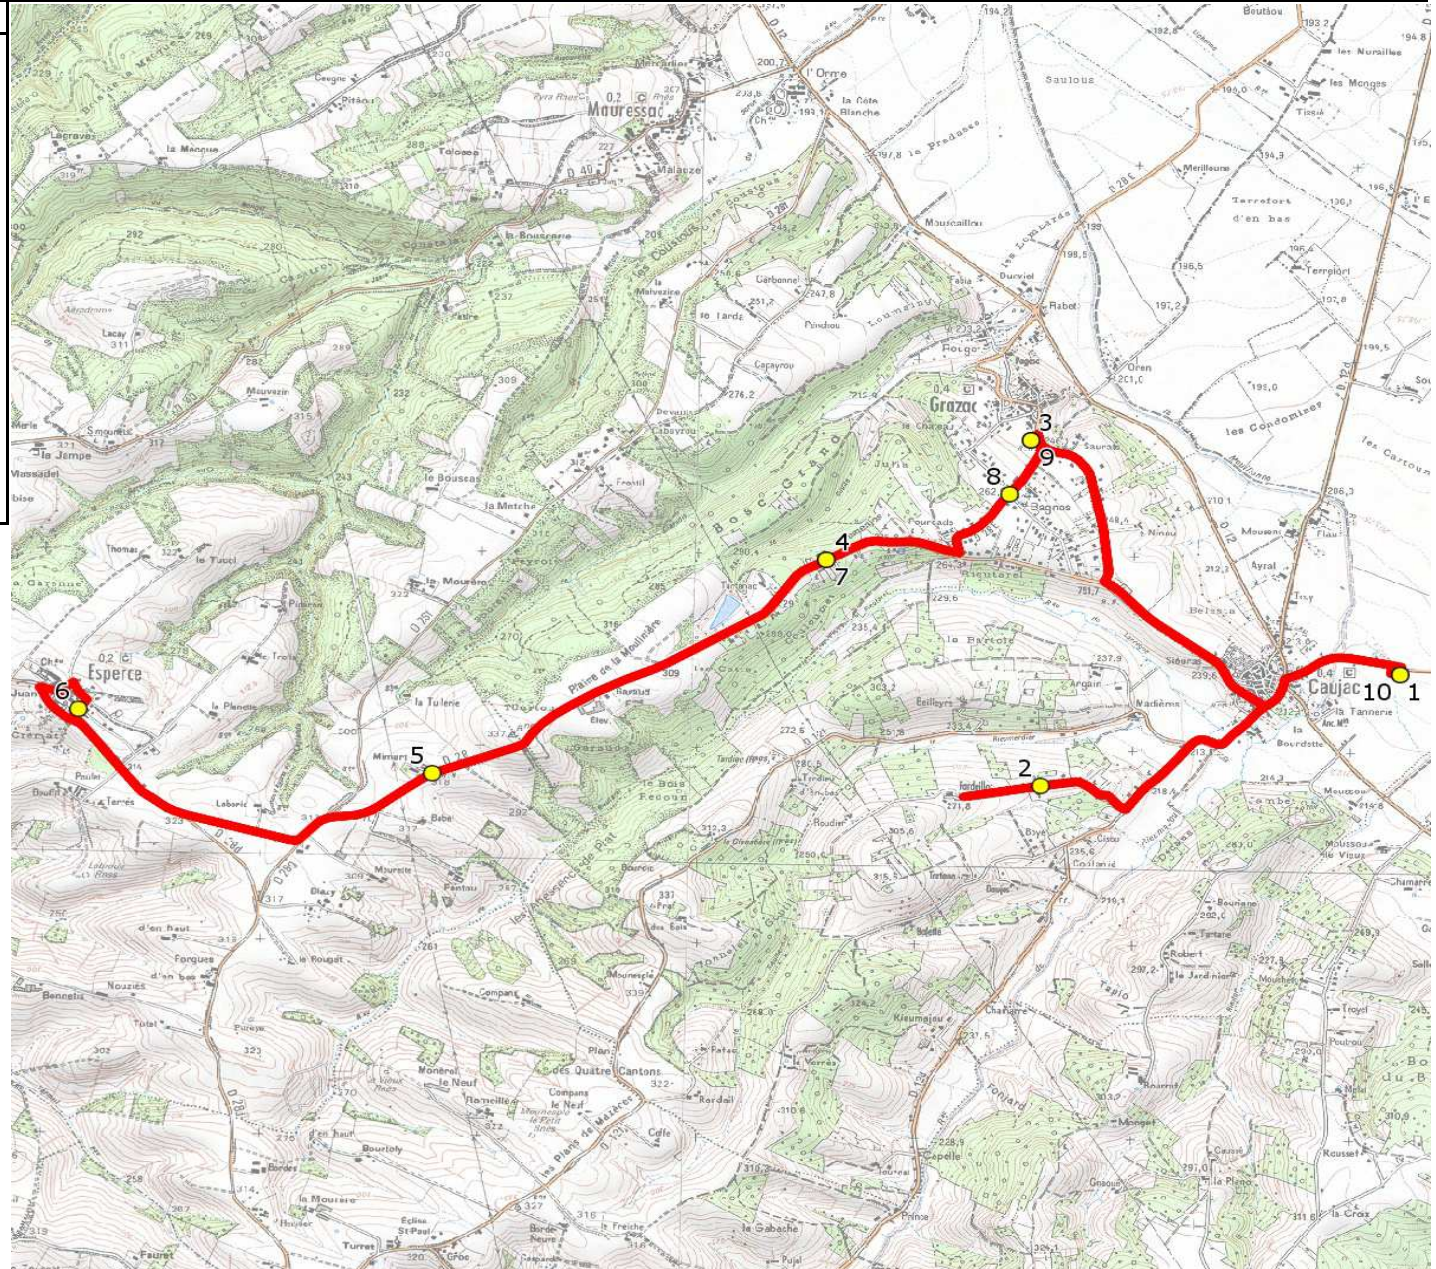

Mise à jour : 01/09/2020	Ligne : RPI CAUJAC-ESPERCE-GRAZAC	Ligne N° : S3414
Marché (année de notification-durée) : 2019-2	Transporteur : GRPT VERDIE AUTOCARS - TRANSPORTS EN LAURAGAIS	Km en charge : 21 Km
Nombre de places assises : 33 pl	Sous-traitant : TRANSPORTS EN LAURAGAIS	Année : 2012

ITINERAIRE INDICATIF (ALLER)	LM-JV--
CAUJAC	
1. Ecole	07:45 (1)
2. Carriero Obscuro	07:47
GRAZAC	
3. Ecole Maternelle	08:02
ESPERCE	
4. Rte Esperce n°31 § n°34	08:04
5. RD28/Mimart	08:07
6. Ecole	08:12
7. Rte Esperce n°31 § n°34	08:20
GRAZAC	
8. RD28e/Bagnos/ABCD	08:22
9. Ecole Maternelle	08:27
CAUJAC	
10. Ecole	08:37

Renvoi/Nota :

1 : Accompagnatrice

Mise à jour : 01/09/2020	Ligne : RPI CAUJAC-ESPERCE-GRAZAC	Ligne N° : S3414
Marché (année de notification-durée) : 2019-2	Transporteur : GRPT VERDIE AUTOCARS - TRANSPORTS EN LAURAGAIS	Km en charge : 35 Km
Nombre de places assises : 33 pl	Sous-traitant : TRANSPORTS EN LAURAGAIS	Année : 2012

ITINERAIRE INDICATIF (RETOUR)	LM-JV--
CAUJAC	
1. Ecole	16:20 (1)
2. Carriero Obscuro	16:22
ESPERCE	
3. Ecole	16:30
4. Rte Esperce n°31 § n°34	16:35
GRAZAC	
5. Ecole Maternelle	16:40
CAUJAC	
6. Ecole	16:55
GRAZAC	
7. Ecole Maternelle	17:05
8. RD28e/Bagnos/ABCD	17:10
ESPERCE	
9. Rte Esperce n°31 § n°34	17:12
10. RD28/Mimart	17:15
11. Ecole	17:20
CAUJAC	
12. Ecole	17:35