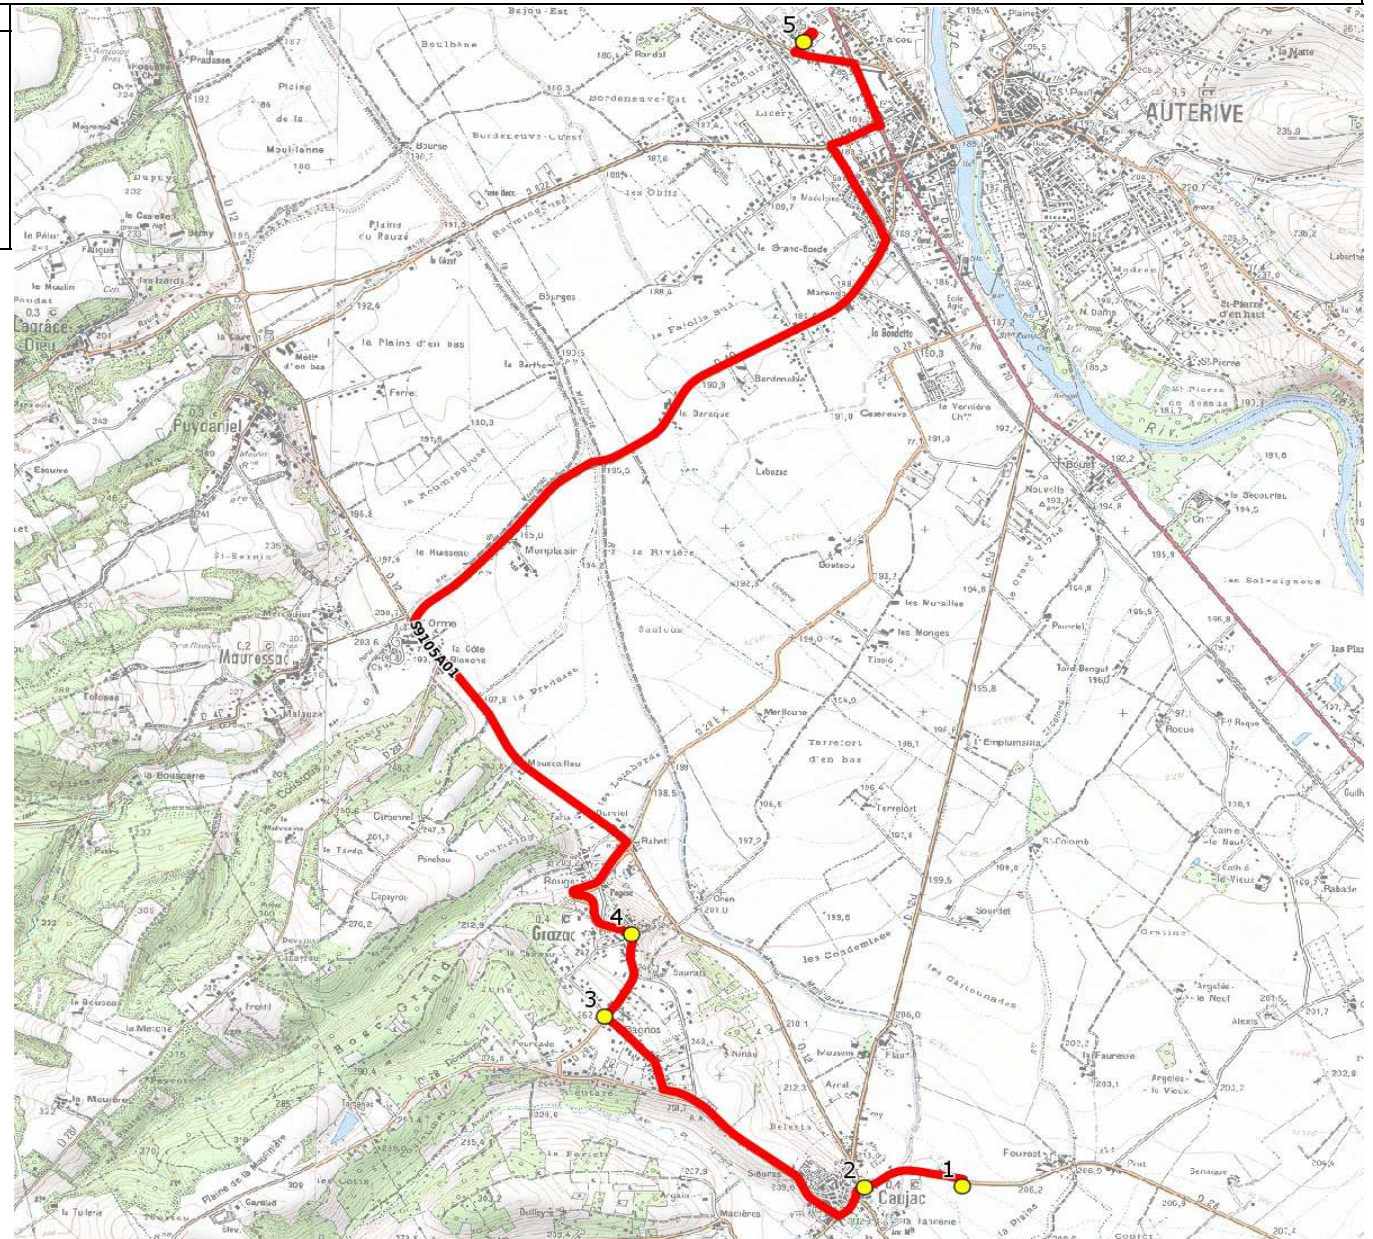

Mise à jour : 07/01/2019

Marché (année de notification-durée) : 2015-6

Nombre de places assises : 59 pl

Ligne : CAUJAC-COLLEGE AUTERIVE

Transporteur : TRANSEDEV OCCITANIE OUEST

Sous-traitant :

Ligne N° : S9105

Km en charge : 10 Km

Année : 2003

ITINERAIRE INDICATIF (ALLER)	LMMJV--
CAUJAC	
1. Ecole	07:53
2. RD28/Ancienne Ecole/ABCDn0274	07:55
GRAZAC	
3. RD28e/Bagnos/ABCD	07:59
4. Place/Mairie	08:01
AUTERIVE	
5. Collège Antonin Perbosc	08:20

DIRECTION DES TRANSPORTS

Mise à jour : 07/01/2019 Marché (année de notification-durée) : 2015-6 Nombre de places assises : 59 pl	Ligne : CAUJAC-COLLEGE AUTERIVE Transporteur : TRANSEDEV OCCITANIE OUEST Sous-traitant :	Ligne N° : S9105 Km en charge : 11 Km Année :
---	--	---

ITINERAIRE INDICATIF (RETOUR)	LM-JV--	Merc
AUTERIVE		
1. Collège Antonin Perbosc	17:10	12:40
GRAZAC		
2. Place/Mairie	17:29	13:00
3. RD28e/Bagnos/ABCD	17:31	13:02
CAUJAC		
4. Ecole	17:37	13:07
5. RD28/Ancienne Ecole/ABCDn0274	17:39	13:09