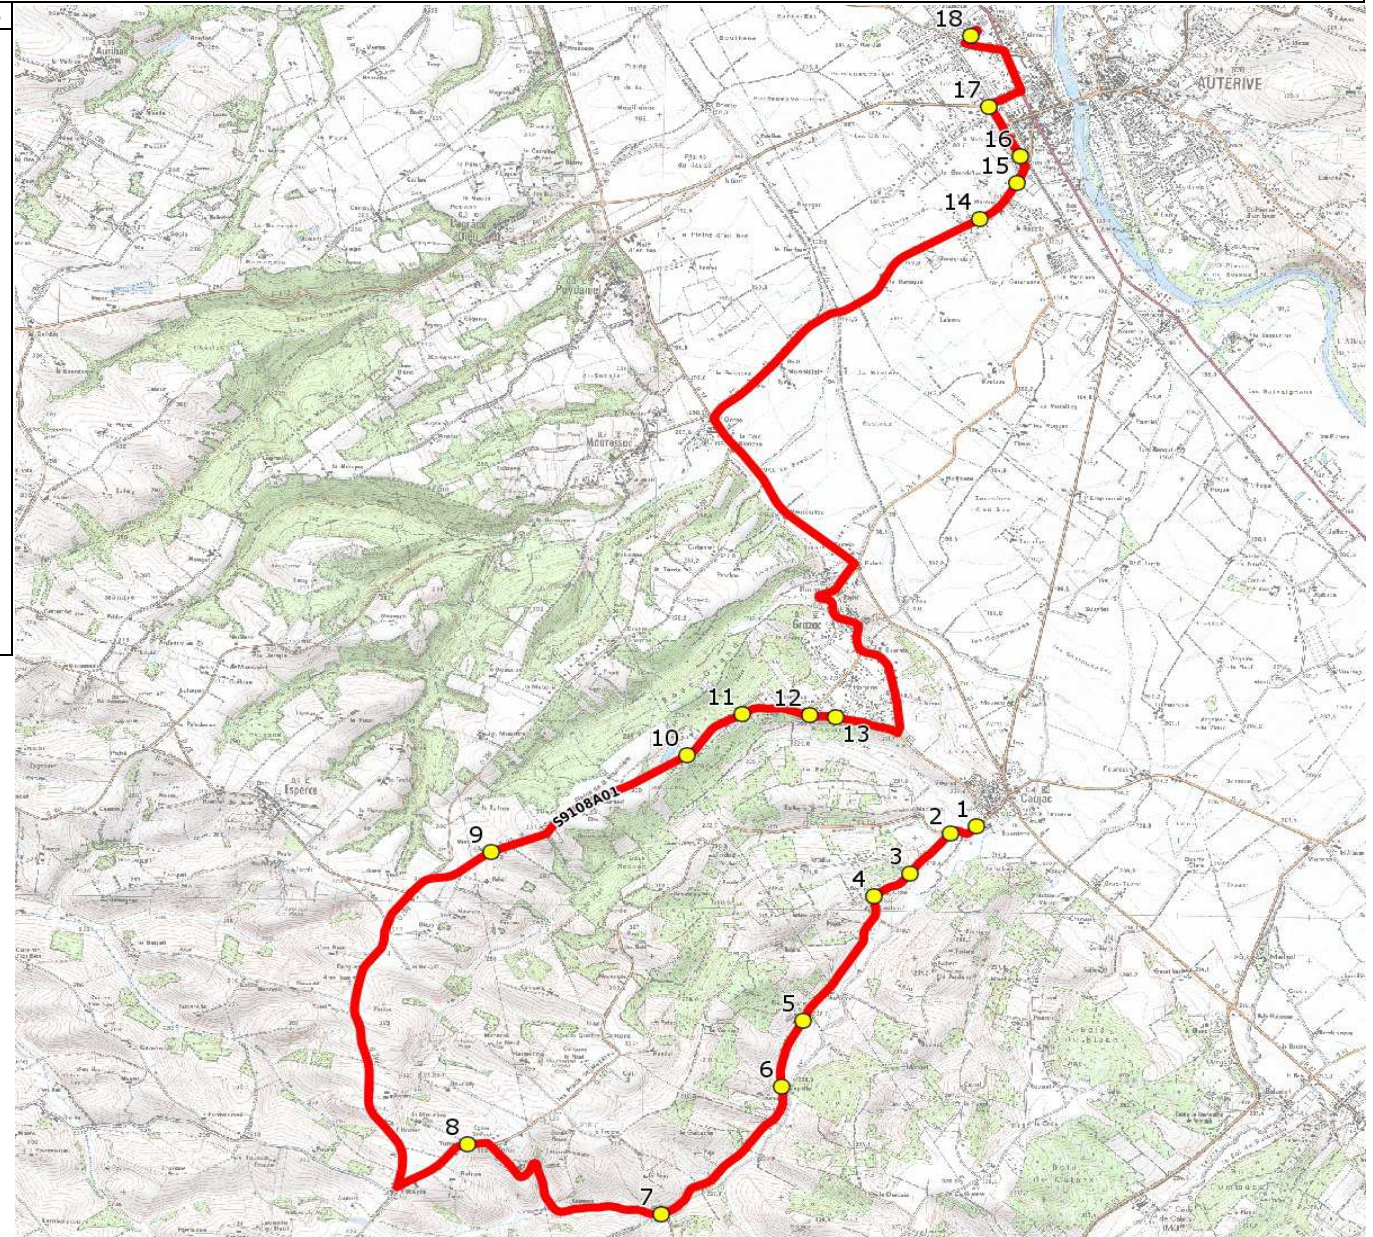

Mise à jour : 15/08/2020

Ligne : CAUJAC-COLLEGE AUTERIVE

Ligne N° : S9108

Marché (année de notification-durée) : 2017-4

Transporteur : VERDIE AUTOCARS

Km en charge : 22 Km

Nombre de places assises : 33 pl

Sous-traitant :

Année : 2016

ITINERAIRE INDICATIF (ALLER)	LMMJV--
CAUJAC	
1. RD12d/Mercié/Ruisseau	07:40
2. RD12d/RD12f	07:41
3. RD12d/Ch Carriero Obscuro	07:42
4. RD12d/Coulanié	07:43
5. RD12d/Rieumajou	07:45
6. RD12d/Capelle	07:46
GAILLAC-TOULZA	
7. RD28d/RD12d/Lespinas	07:48
8. Escayre/Eglise	07:51
ESPERCE	
9. RD28/Mimart	07:55
GRAZAC	
10. RD28 n°39	07:58
11. RD28/Rte Esperce n°25	07:59
12. RD28/RD28e/Fourcade	08:00
13. Rte Esperce n°16 \$ n°7	08:01
AUTERIVE	
14. Rte Maressac/Ch Réguelongue	08:10
15. Rte Maressac/Stade	08:11
16. Cité Mandement	08:13
17. Ch Fageolle/RD622	08:15
18. Collège Antonin Perbos	08:20

DIRECTION DES TRANSPORTS

Mise à jour : 15/08/2020 Marché (année de notification-durée) : 2017-4 Nombre de places assises : 33 pl	Ligne : CAUJAC-COLLEGE AUTERIVE Transporteur : VERDIE AUTOCARS Sous-traitant :	Ligne N° : S9108 Km en charge : 22 Km Année : 2016
---	--	--

ITINERAIRE INDICATIF (RETOUR)	LM-JV--	Merc
AUTERIVE		
1. Collège Antonin Perbosc	17:10	12:40
2. Ch Fageolle/RD622	17:15	12:45
3. Cité Mandement	17:17	12:47
4. Rte Mauressac/Stade	17:19	12:49
5. Rte Mauressac/Imp Lichonne	17:20	12:50
GRAZAC		
6. Rte Esperce n°16 \$ n°7	17:28	12:58
7. RD28/RD28e/Fourcade	17:29	12:59
8. RD28/Rte Esperce n°29	17:30	13:00
9. RD28 n°41/Ligne Haute Tension	17:31	13:01
ESPERCE		
10. RD28/Mimart	17:34	13:04
GAILLAC-TOULZA		
11. Escayre/Eglise	17:38	13:08
12. RD28d/RD12d/Lespinas	17:41	13:11
CAUJAC		
13. RD12d/Capelle	17:43	13:13
14. RD12d/Rieumajou	17:44	13:14
15. RD12d/Ch Carriero Obscuro	17:47	13:17
16. RD12d/RD12f	17:48	13:18
17. RD12d/Mercié/Ruisseau	17:49	13:19