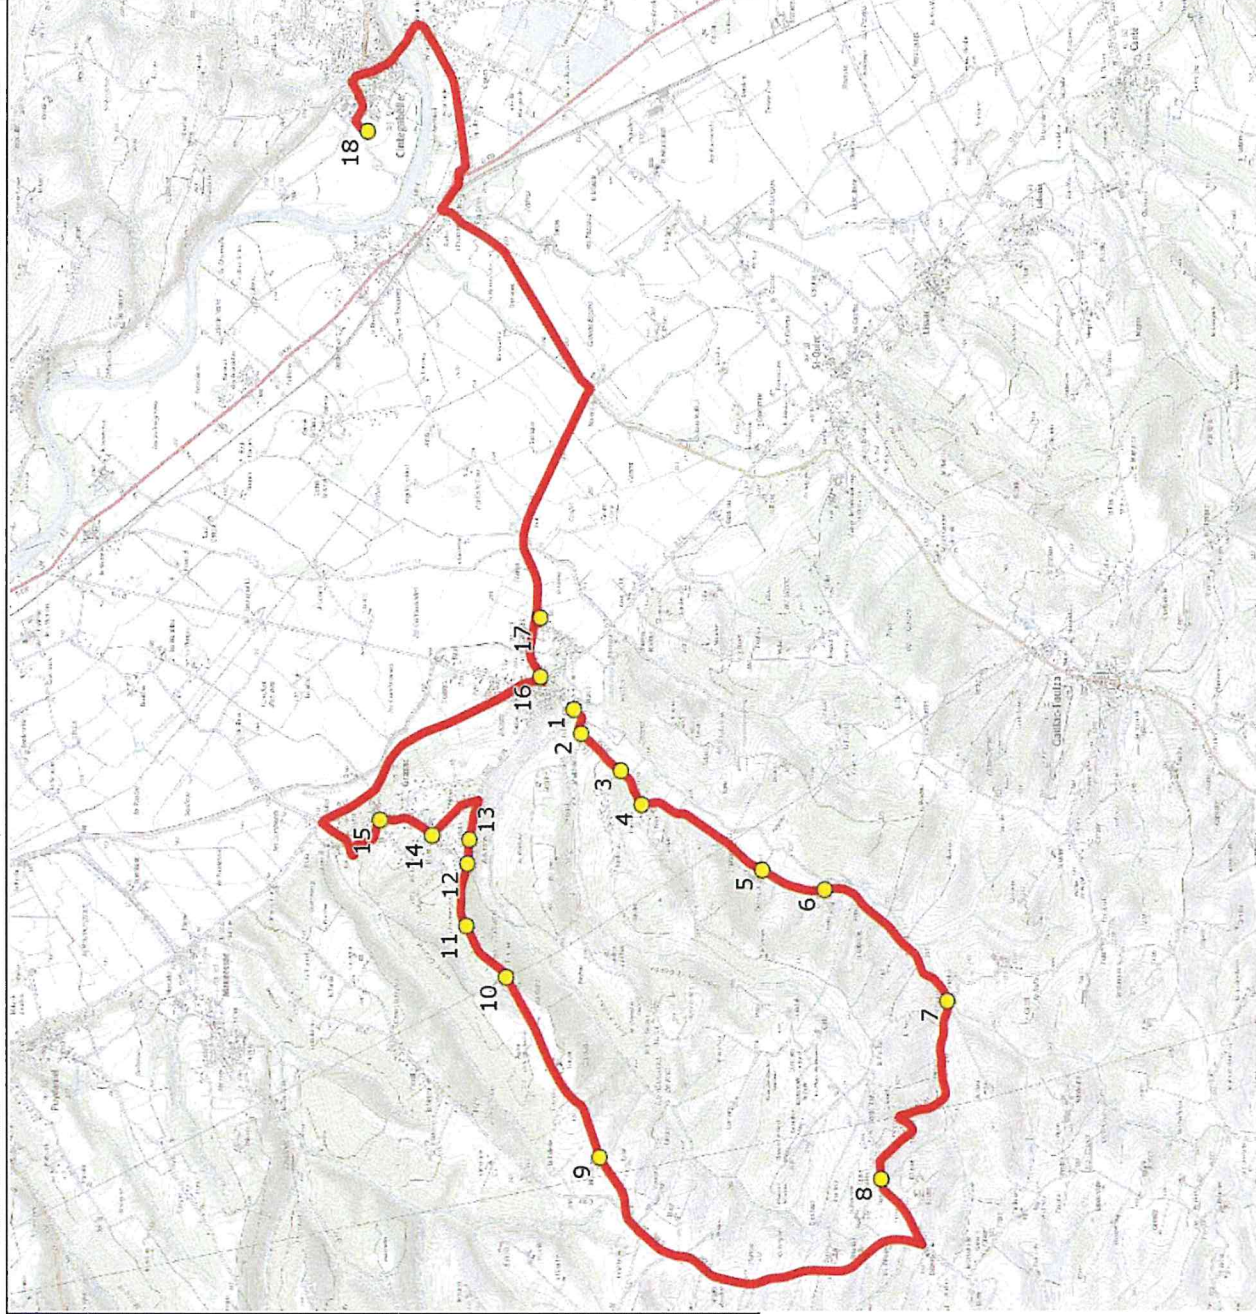

Mise à jour : 16/08/2021
 Marché (année de notification-durée) : 2021-7
 Nombre de places assises : 33 pl

Ligne : CAUJAC-COLLEGE CINTEGABELLE
 Transporteur : KEOLIS GARONNE
 Sous-traitant :

Ligne N° : S3180
 Km en charge : 25 Km
 Année : 2021

ITINERAIRE INDICATIF (ALLER)	LMMJV--
CAUJAC	
1. RD12d/Mercié/Ruisseau	07:40
2. RD12d/RD12f	07:41
3. RD12d/Ch Carniero Obscuro	07:42
4. RD12d/Coulanié	07:43
5. RD12d/Rieumajou	07:45
6. RD12d/Capelle	07:46
GAILLAC-TOULZA	
7. RD28d/RD12d/Lespinas	07:48
8. Escayre/Eglise	07:51
ESPERCE	
9. RD28/Mimart	07:55
GRAZAC	
10. RD28 n°39	07:58
11. RD28/Rte Esperce n°25	07:59
12. RD28/RD28e/Fourcade	08:00
13. Rte Esperce n°16 \$ n°7	08:01
14. RD28e/Bagnos/ABCD	08:03
15. Place/Mairie	08:04
CAUJAC	
16. RD28/Ancienne Ecole/ABCDn0274	08:07
17. Ecole	08:08
CINTEGABELLE	
18. Collège	08:20

Mise à jour : 16/08/2021

Ligne : CAUJAC-COLLEGE CINTEGABELLE

Ligne N° : S3180

Marché (année de notification-durée) : 2021-7

Transporteur : KEOLIS GARONNE

Km en charge : 26 Km

Nombre de places assises : 33 pl

Sous-traitant :

Année : 2021

ITINERAIRE INDICATIF (RETOUR)	LM-JV--	Merc
CINTEGABELLE		
1. Collège	17:10	12:40
2. Ecole	17:22	12:52
3. RD28/Ancienne Ecole/ABCDn0274 GRAZAC	17:23	12:53
4. Place/Mairie	17:27	12:57
5. RD28e/Bagnos/ABCD	17:29	12:59
6. Rte Esperce n°16 S n°7	17:30	13:00
7. RD28/RD28e/Fourcade	17:31	13:01
8. RD28/Rte Esperce n°29	17:32	13:02
9. RD28 n°41/Ligne Haute Tension ESPERCE	17:33	13:03
10. RD28/Mimart GAILLAC-TOULZA	17:35	13:05
11. Escayre/Eglise	17:39	13:09
12. RD28d/RD12d/Lespinas CAUJAC	17:42	13:12
13. RD12d/Capelle	17:44	13:14
14. RD12d/Rieumajou	17:45	13:15
15. RD12d/Ch Carriero Obscuro	17:47	13:17
16. RD12d/RD12f	17:48	13:18
17. RD12d/Mercié/Ruisseau	17:49	13:19