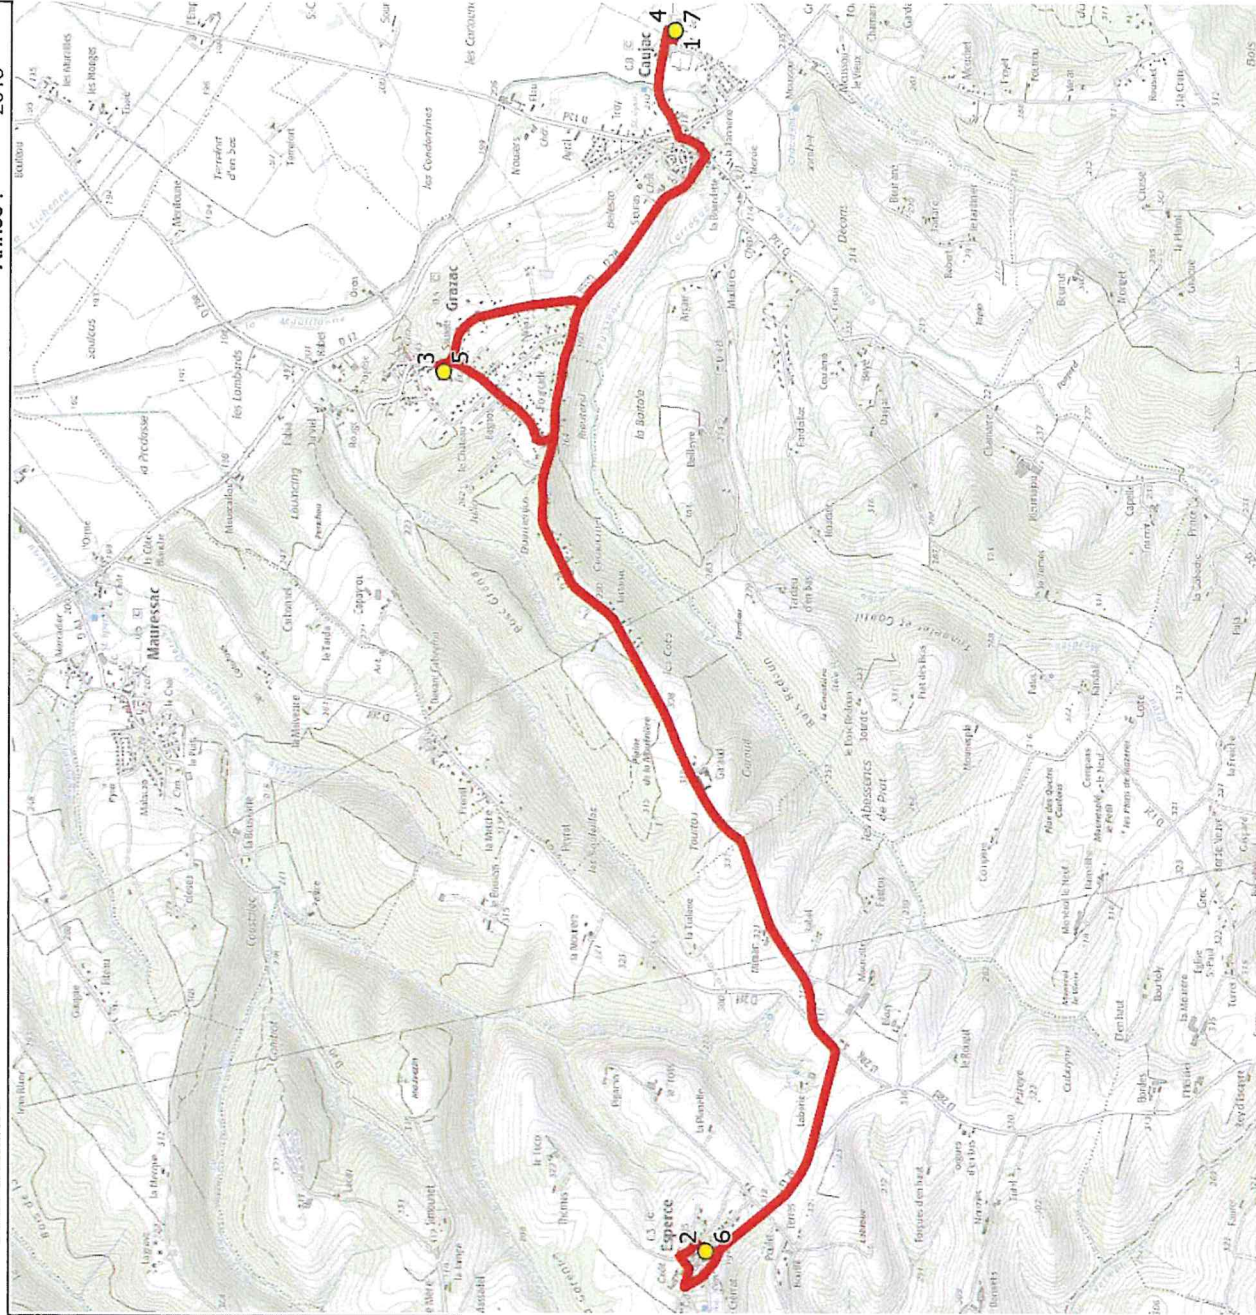

Mise à jour : 15/08/2021
 Ligne : RPI CAUJAC-ESPERCE-GRAZAC
 Ligne N° : S3414
 Marché (année de notification-durée) : 2021-7
 Transporteur : KEOLIS GARONNE
 Km en charge : 32 Km
 Nombre de places assises : 33 pl
 Sous-traitant :
 Année : 2018

| ITINERAIRE INDICATIF (RETOUR) | LM-JV-- |
|-------------------------------|-----------|
| CAUJAC | 16:20 (1) |
| ESPERCE | 16:30 |
| GRAZAC | 16:40 |
| CAUJAC | 16:55 |
| GRAZAC | 17:05 |
| ESPERCE | 17:20 |
| CAUJAC | 17:35 |

Renvoi/Nota :
 1 : Accompagnatrice

DIRECTION DES TRANSPORTS

Mise à jour : 15/08/2021
 Ligne : RPI CAUJAC-ESPERCE-GRAZAC
 Ligne N° : S3414
 Marché (année de notification-durée) : 2021-7
 Transporteur : KEOLIS GARONNE
 Km en charge : 17 Km
 Nombre de places assises : 33 pl
 Sous-traitant :
 Année : 2018

| ITINERAIRE INDICATIF (ALLER) | LM-JV-- |
|------------------------------|-----------|
| CAUJAC | |
| 1. Ecole | 07:45 (1) |
| GRAZAC | |
| 2. Ecole Maternelle | 08:02 |
| ESPERCE | |
| 3. Ecole | 08:12 |
| GRAZAC | |
| 4. Ecole Maternelle | 08:27 |
| CAUJAC | |
| 5. Ecole | 08:37 |